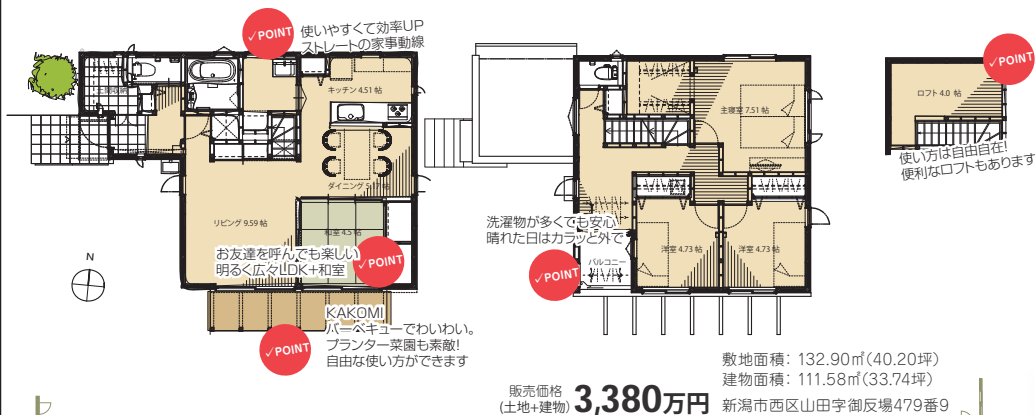

新潟市西区山田

無料内覧受付中

KAKOMIのある家

『KAKOMI』は、
 しっかりとプライバシー空間を作りながら
 内部と外部を優しく繋ぎます。
 ときには夏の日の日除けとなり快適性を作ります。
 柔らかな空気の室内がそのまま外構に広がる。
 「外と中のつながり」を考えた
 グリーンスタイルならではの住まい。

Designed by TEAM ASANO

より快適な住まいを目指すことを基本に据え、まず敷地環境を読み解き、活かすことを大切にしています。「どことなく懐かしく、なんとなく落ち着いた空間」を目指してつくりました。動線の考え方がしっかりした住みやすい家とあたたかな雰囲気と快適な空間と外部のつながりがもたらす住み心地のいいKAKOMIのある家、是非、ご体感ください。

Google Maps で表示

グリーンスタイル

<http://www.greenstyle-net.jp/>

- 【パークタウン稲保 物件概要】
- 所在地/新潟市西区山田字御反場 ■地目/宅地 ■用途地域/第1種中高層住居専用地域 ■都市計画/市街化区域 ■建ぺい率・容積率/70%・200%
 - 設備/電気・公営水道・公共下水・都市ガス ■道路/南西向き市道7m ■交通/----- ■学区区/----- ■取引態様/売主